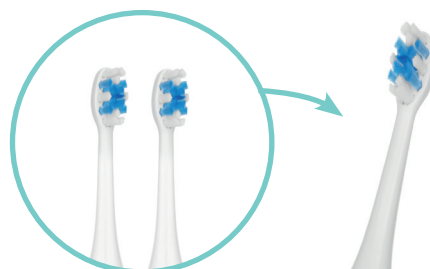

SONICKÝ ZUBNÍ KARTÁČEK  
S NABÍJECÍ SKLENIČKOU

**SONETIC**

ETA570790000

3x hlavice kartáčku

Nabíjecí sklenička

Praktická nabíjecí sklenička a cestovní pouzdro

Inovativní sonická technologie MOVE+  
(až 40 000 pohybů/min)

Technologie microBUBBLES

Velmi dlouhá výdrž

Chytrý časovač

**4x**

4 režimy čištění: intenzivní, šetrné, bělení a masáž  
pro lepší prokrvení dásní

- Časovač 2 minuty (rozděleno do 4 úseků)
- Univerzální napětí (100–240 V)
- Akumulátor 3,7 V Li-ion
- Kartáček je mimo jiné vhodný také pro osoby s citlivými zuby a dásněmi náchylnými ke krvácení
- Voděodolné provedení IPx7
- Bezdrátová (indukční) technologie nabíjení pro pohodlnou a bezpečnou obsluhu (vodotěsný povrch)