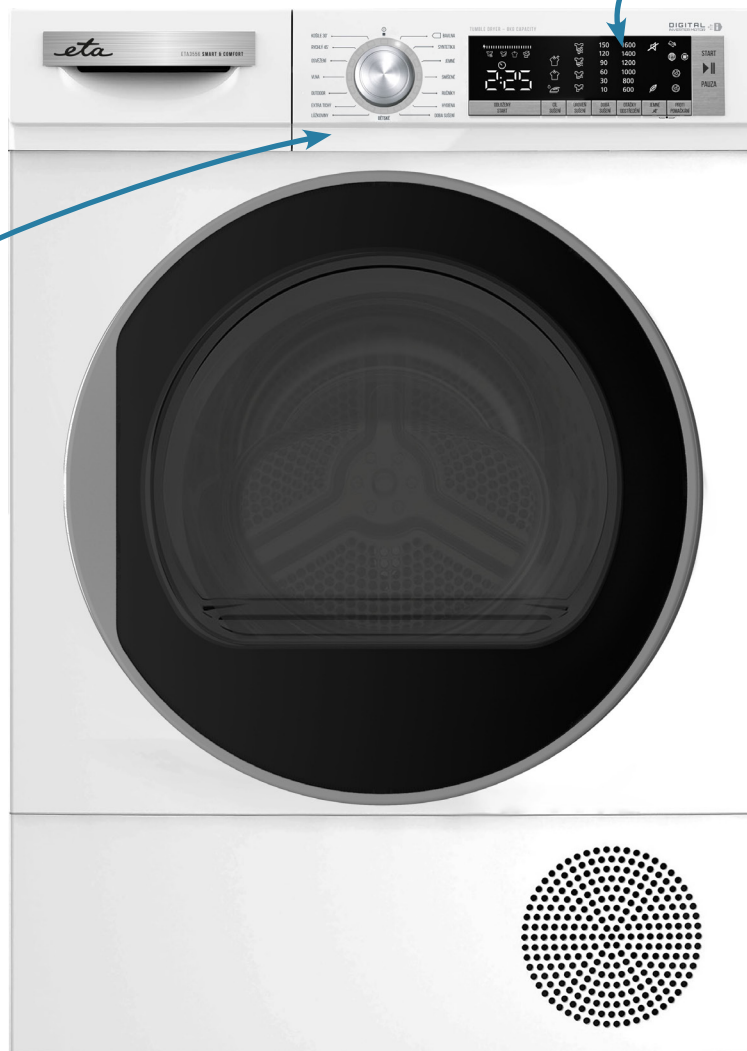

eta
KONDENZAČNÍ SUŠIČKA
 ETA355690000

Ovládání pomocí elektronického displeje

15 sušících programů s českými popisky na ovládacím panelu

DIGITAL
 inverter motor

8 KG
 prádla

TEPELNÉ
 čerpadlo

- Energetická třída A+++
- Kapacita: 8 kg prádla
- Hmotnost : 51,4 kg
- Spotřeba energie (kWh/rok): 176
- Hlučnost: 65 dB(A)
- LED světlo uvnitř bubny
- Možnost připojení k odpadu
- Ovládání: elektronický displej
- Programy (české popisky na ovládacím panelu): bavlna, syntetika, jemné, smíšené, ručníky, hygiena, doba sušení, dětské, lůžkoviny, extra tichý, outdoor, vlna, osvěžení, rychlý 45 min, košile 30 min
- Doplnkové funkce: nastavení cíle a úrovně sušení, sušení jemných tkanin, odložený start, zvuková výstraha a možnost její deaktivace, možnost nastavení doby sušení, dětská pojistka, 2 úrovně funkce „proti pomačkání“

BAREVNÉ PROVEDENÍ
 bílá

EAN: 8590393326594

LOGISTICKÁ DATA

Rozměry balení:
 Výška (cm): 88,10
 Šířka (cm): 64,10
 Hloubka (cm): 63,80
 Hmotnost (kg): 53,10

Rozměry výrobku:
 Výška (cm): 84,50
 Šířka (cm): 59,60
 Hloubka (cm): 60,90
 Hmotnost (kg): 51,40