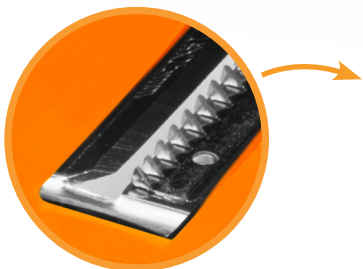

eta

PŘÍSLUŠENSTVÍ

SPIRALIZÉR

ETA002895060

Jednoduché ovládání

Úzké spirály

Plochá spirála

Kvalitní nerezové nože

Struhadlo na plochou spirálu
(2,3 x 40 mm)

Struhadlo na úzké spirály
(2 x 4 mm)

Struhadlo na široké spirály
(2 x 5,3 mm)

Příslušenství ke kuchyňským robotům a mlýnku na maso ETA

Určený pro tvorbu ozdobných spirál z různých druhů zeleniny

Praktický pomocník pro přípravy RAW stravy

Max. Ø 42 mm

- Příslušenství ke kuchyňskému robotu Gratus (ETA 0028/0038), Gratussino (ETA 0023), Gustus (ETA 0128/1128), Meno/Mezo (ETA 0030/0033/0034) a mlýnku na maso Ambo ETA 2075
- Určený pro tvorbu ozdobných spirál z různých druhů zeleniny
- Praktický pomocník pro přípravy RAW stravy
- Možnost demontovat nůž pro snadné čištění
- Jednoduché ovládání
- Velmi rychlá a jednoduchá příprava