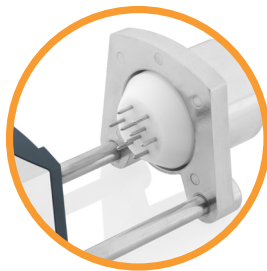

eta

PŘÍSLUŠENSTVÍ

SPIRALIZÉR

ETA002895060

Jednoduché ovládání

Úzké spirály

Plochá spirála

Kvalitní nerezové nože

Struhadlo na plochou spirálu
(2,3 x 40 mm)

Struhadlo na úzké spirály
(2 x 4 mm)

Struhadlo na široké spirály
(2 x 5,3 mm)

Příslušenství ke kuchyňským robotům a mlýnku na maso ETA

Určený pro tvorbu ozdobných spirál z různých druhů zeleniny

Praktický pomocník pro přípravy RAW stravy

Max. Ø 42 mm

- Příslušenství ke kuchyňskému robotu Gratus (ETA 0028/0038), Gratussino (ETA 0023), Gustus (ETA 0128/1128), Meno/Mezo (ETA 0030/0033/0034) a mlýnku na maso Ambo ETA 2075
- Určený pro tvorbu ozdobných spirál z různých druhů zeleniny
- Praktický pomocník pro přípravy RAW stravy
- Možnost demontovat nůž pro snadné čištění
- Jednoduché ovládání
- Velmi rychlá a jednoduchá příprava