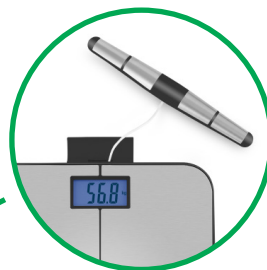

*eta*  
ANALYTICKÁ OSOBNÍ VÁHA  
**VITAL PROFESSIONAL**  
ETA878190000

Ruční snímač pro větší  
přesnost měření

Aplikace AiLink pro smart zařízení

8 snímacích elektrod pro přesnější měření

Možnost synchronizace s Google Fit,  
Apple Health a Fitbit

180  
kg

Nosnost do 180 kg

- V kombinaci s unikátní smart aplikací pomáhá sledovat, pravidelně zaznamenávat a vyhodnocovat vývoj základních tělesných charakteristik
- Energeticky úsporná BT (4.2) bezdrátová technologie pro přenos naměřených dat do aplikace AILINK v mobilních telefonech, tabletech apod.
- Maximální kapacita váhy do 180 kg / 396 lb / 28 st
- Rozlišení 100 g
- Nerezové provedení
- Ihned váží - stačí se na váhu postavit - dojde automaticky k zapnutí a zvážení
- Automatické vypnutí, automatické vynulování
- Indikátor přetížení, indikátor slabé baterie
- Analýza s použitím 5 parametrů - výška, váha, věk, pohlaví a biologický odpor
- Snadná a hygienická údržba
- Provoz na 4 ks baterie AAA (součástí balení)
- Kompatibilní s Android 6.0 (a novější); iOS 9.0 (a novější)

BAREVNÉ PŘEVODNÍ  
stříbrná

EAN: 8590393324552

LOGISTICKÁ DATA

Rozměry balení:

Výška (cm): 5,50

Šířka (cm): 37,50

Hloubka (cm): 40,60

Hmotnost (kg): 2,3

Rozměry výrobku:

Výška (cm): 4,00

Šířka (cm): 35,9

Hloubka (cm): 39,60

Hmotnost (kg): 2,0

*eta*  
ANALYTICKÁ OSOBNÍ VÁHA  
**VITAL PROFESSIONAL**  
ETA878190000