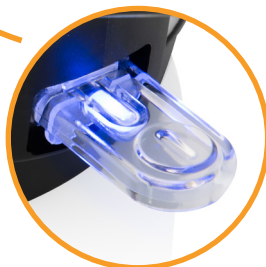

*eta*

RYCHLOVARNÁ KONVICE

AMELIE

ETA959990000

Bezpečnostní výklopné víko

Přehledný vodoznak

Světelná signalizace provozu

1,7 l Objem

2200 W Příkon

S-větelná signalizace provozu

- Bezpečnostní tepelná pojistka
- Kontaktní systém STRIX
- Automatické vypínání při dosažení bodu varu
- Vyjímatelé a omyvatelné filtrační sítko
- Skryté topné těleso pod rovným nerezovým dnem umožňuje jednoduchou údržbu
- Prostor pro navinutí napájecího kabelu

BAREVNÉ PŘÍKON  
nerez

EAN: 8590393335411

LOGISTICKÁ DATA

Rozměry balení:

Výška (cm): 25,20

Šířka (cm): 22,10

Hloubka (cm): 20,10

Hmotnost (kg): 1,060

Rozměry výrobku:

Výška (cm): 24,30

Šířka (cm): 24,50

Hloubka (cm): 15,40

Hmotnost (kg): 0,850