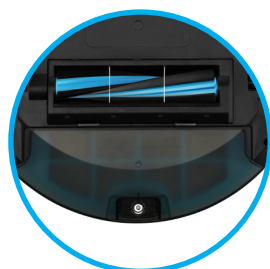

eta
 ROBOTICKÝ VYSAVAČ 3v1 SE SMART APLIKACÍ
MASTER II
 ETA522990010

Dokonalá orientace v prostoru
 díky laserovému navádění

UV světlo pro dezinfekci podlahy

Extra velký zásobník na
 nečistoty o objemu 600 ml

- 3v1** UV dezinfekce, mopování a vysávání
-  Laserová navigace
-  Dezinfekce UV světlem
-  Funkce rozpoznání koberců
-  Speciální kartáč na srst a vlasy
-  Elektronické mopování
-  Extra silný Li-ion akumulátor 5200 mAh
-  Vícepatrové mapování prostoru
-  Aplikace ETA SMART zdarma

- Výborná orientace v prostoru díky laserové navigaci
- DIGITAL Motor - zajišťující vysoký výkon a extra dlouhou životnost
- ULTRASONIC CARPET DETECTION - automatické zvýšení sání na koberci či při silném znečištění
- ANTI-COLLISION SYSTEM - senzory pro bezdotykové rozpoznání překážek a šetrný pohyb v místnosti
- SMART TECHNOLOGY - inteligentní senzory chrání robot proti pádu ze schodů
- HYBRIDNÍ KARTÁČ – kombinace lamel a štětin, vhodný na koberce i tvrdé podlahy včetně mopování
- JEMNÝ KARTÁČ – extra jemný kartáč pro tvrdé a choulostivé podlahy, vhodný pro jemný prach, srst a vlasy
- LAMELOVÝ KARTÁČ – gumový kartáč pro všechny typy tvrdých podlah, vhodný na sběr vlasů i mopování
- Podpora 2,4 a 5 GHz Wi-fi sítí
- Trojnásobná filtrace s HEPA filtrem
- Li-Ion akumulátor s výdrží až 230 minut
- Doba nabíjení cca 4-6 hod.

PŘÍSLUŠENSTVÍ SOUČÁSTÍ BALENÍ

- Nabíjecí stanice
- Napájecí adaptér 100-240 V (AC) / 24 V (DC)
- 3 vyměnitelné hlavní kartáče: hybridní, jemný a lamelový
- 2+2 postranní kartáčky
- Nástavec na mopování
- 1+1 mopovací textilie
- Dálkový ovladač
- 1+1 HEPA filtr
- 1+1 molitanový filtr