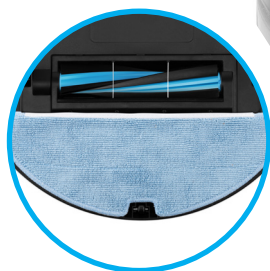

eta
ROBOTICKÝ VYSAVAČ 4v1 SE SMART APLIKACÍ
MASTER II PRO
ETA622990000

Nabíjecí stanice s odsávací jednotkou a sáčkem - automatické vyprazdňování zásobníku na nečistoty do sáčku

Nabíjecí stanice s odsáváním

Laserová navigace

Dezinfekce UV světlem

Speciální kartáč na srst a vlasy

Elektronické mopování

Extra silný Li-ion akumulátor 5200 mAh

Vícepatrové mapování prostoru

Aplikace ETA SMART zdarma

Dezinfekce UV světlem

Nástavec na mopování

- Výborná orientace v prostoru díky laserové navigaci
- DIGITAL Motor - zajišťující vysoký výkon a extra dlouhou životnost
- Nabíjecí stanice s odsávací jednotkou a sáčkem - automatické vyprazdňování zásobníku na nečistoty do sáčku
- Objem prachového sáčku v odsávací jednotce 3 l
- ANTI-COLLISION SYSTEM – senzory pro bezdotykové rozpoznání překážek a šetrný pohyb v místnosti
- SMART TECHNOLOGY – inteligentní senzory chrání robota proti pádu ze schodů
- HYBRIDNÍ KARTÁČ – kombinace lamel a štětín, vhodný na koberce i tvrdé podlahy včetně mopování
- JEMNÝ KARTÁČ – extra jemný kartáč pro tvrdé a choulostivé podlahy, vhodný pro jemný prach, srst a vlasy
- LAMELOVÝ KARTÁČ – gumový kartáč pro všechny typy tvrdých podlah, vhodný na sběr vlasů i mopování
- Podpora 5 i 2,4 GHz
- Trojnásobná filtrace s HEPA filtrem
- Li-Ion akumulátor s výdrží až 230 minut
- Doba nabíjení cca 4-6 hod.